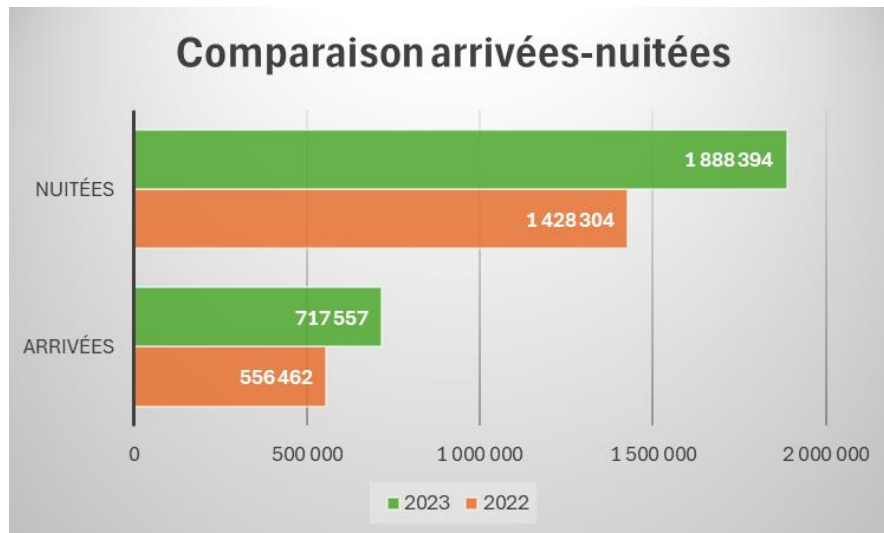

BILAN ANNUEL DE FREQUENTATION TOURISTIQUE

LOURDES 2023

❖ Contexte

Lourdes, destination touristique mondiale située dans le département des Hautes-Pyrénées.

Depuis 1858, date du fait de Lourdes, la ville reçoit des millions de visiteurs venus du monde entier. Son ancrage au pied des Pyrénées en fait une destination aux multiples facettes, spirituelle, naturelle, sportive.

La ville est une station classée tourisme et fait partie du réseau des Grands Sites Occitanie.

❖ L'offre d'hébergement

Capacité d'accueil
27802 lits

Part des nuitées par type d'hébergements

❖ Fréquentation des hébergements

Données issues des déclarations TAXE DE SEJOUR

Nombre de nuitées totales

En 2019 : 2 546 449

En 2022 : 1 733 659

En 2023 : 2 413 278

+70% des nuitées totales sont hôtelières

❖ Focus fréquentation hôtelière

Source INSEE : enquête de fréquentation panel établissements hôteliers

ARRIVEES 2023

717 557

NUITEES 2023

1 888 394

• Répartition fréquentation nuitées

Source INSEE : enquête de fréquentation panel établissements hôteliers

France : 789 442 nuitées

41,80%