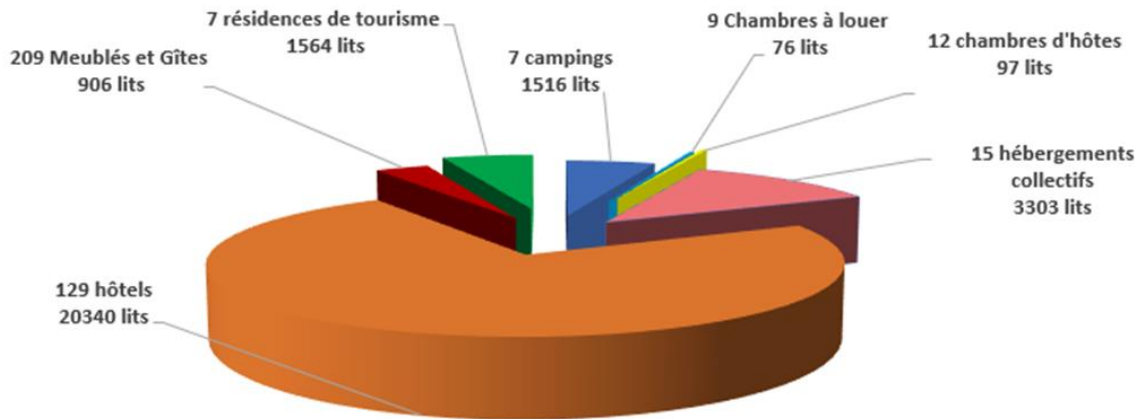

BILAN ANNUEL DE FREQUENTATION TOURISTIQUE

LOURDES 2023

❖ Contexte

Lourdes, destination touristique mondiale située dans le département des Hautes-Pyrénées.

Depuis 1858, date du fait de Lourdes, la ville reçoit des millions de visiteurs venus du monde entier. Son ancrage au pied des Pyrénées en fait une destination aux multiples facettes, spirituelle, naturelle, sportive.

La ville est une station classée tourisme et fait partie du réseau des Grands Sites Occitanie.

❖ L'offre d'hébergement

Capacité d'accueil
27802 lits

Part des nuitées par type d'hébergements

❖ Fréquentation des hébergements

Données issues des déclarations TAXE DE SEJOUR

Nombre de nuitées totales

En 2019 : 2 546 449

En 2022 : 1 733 659

En 2023 : 2 413 278

+70% des nuitées totales sont hôtelières

❖ Focus fréquentation hôtelière

Source INSEE : enquête de fréquentation panel établissements hôteliers