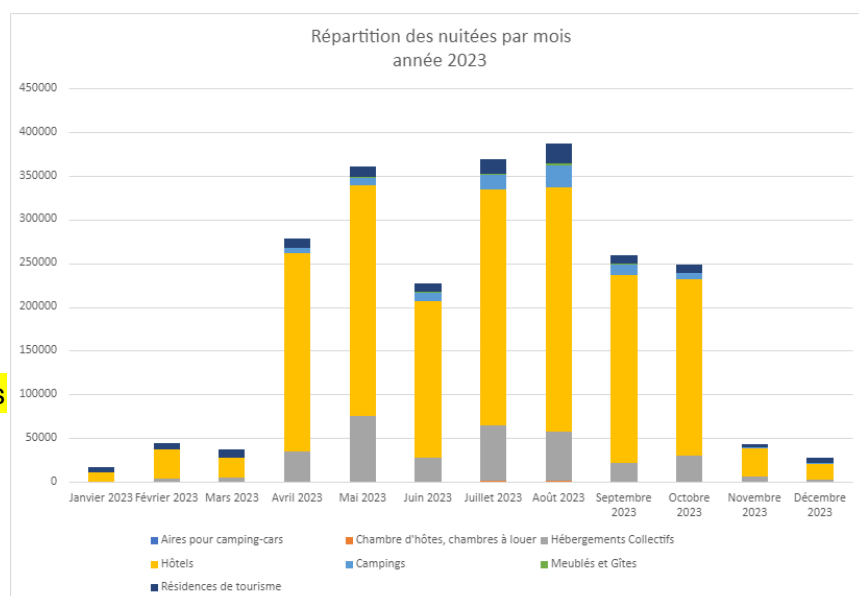

La ville est une station classée tourisme et fait partie du réseau des Grands Sites Occitanie.

❖ L'offre d'hébergement

Capacité d'accueil
27802 lits

Part des nuitées par type d'hébergements

❖ Fréquentation des hébergements

Données issues des déclarations TAXE DE SEJOUR

Nombre de nuitées totales

En 2019 : 2 546 449

En 2022 : 1 733 659

En 2023 : 2 413 278

+70% des nuitées totales sont hôtelières

❖ Focus fréquentation hôtelière

Source INSEE : enquête de fréquentation panel établissements hôteliers

ARRIVEES 2023

717 557

NUITEES 2023

1 888 394

• Répartition fréquentation nuitées

Source INSEE : enquête de fréquentation panel établissements hôteliers

France : 789 442 nuitées

41,80%