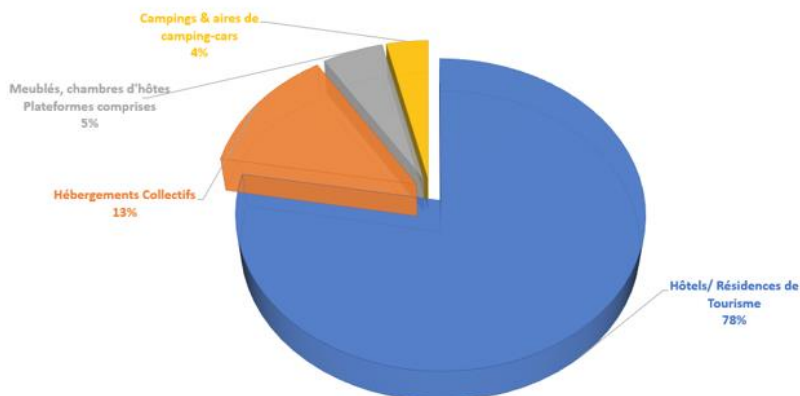

La ville est une station classée tourisme et fait partie du réseau des Grands Sites Occitanie.

❖ L'offre d'hébergement

Capacité d'accueil
27802 lits

Part des nuitées par type d'hébergements

❖ Fréquentation des hébergements

Données issues des déclarations TAXE DE SEJOUR

Nombre de nuitées totales

En 2019 : 2 546 449

En 2022 : 1 733 659

En 2023 : 2 413 278

+70% des nuitées totales sont hôtelières

❖ Focus fréquentation hôtelière

Source INSEE : enquête de fréquentation panel établissements hôteliers