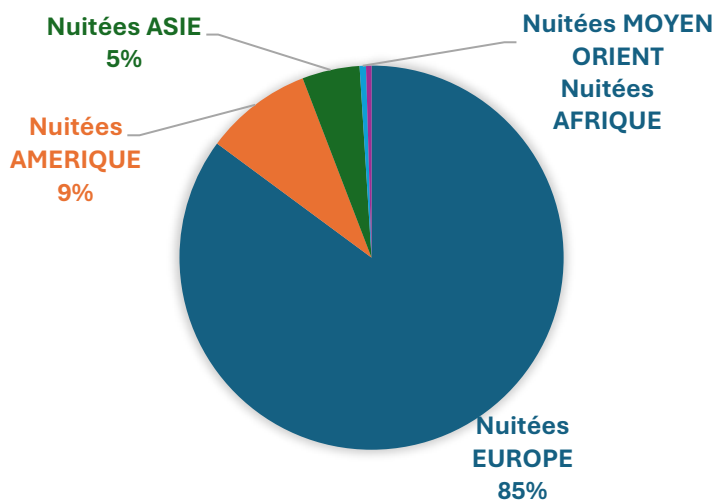

Données issues des déclarations TAXE DE SEJOUR

Nombre de nuitées totales

En 2019 : 2 546 449

En 2022 : 1 733 659

En 2023 : 2 413 278

+70% des nuitées totales sont hôtelières

❖ Focus fréquentation hôtelière

Source INSEE : enquête de fréquentation panel établissements hôteliers

ARRIVEES 2023

717 557

NUITEES 2023

1 888 394

• Répartition fréquentation nuitées

Source INSEE : enquête de fréquentation panel établissements hôteliers

France : 789 442 nuitées

41,80%

Monde : 1 098 952 nuitées

58,20%

RÉPARTITION NUITÉES 2023 MONDE

TOP 10 des nationalités

Pays	Nb nuitées	Durée séjour en nuitée
France	789 442	2,72
Italie	333 904	2,82
Espagne	171 526	1,90
Grande Bretagne	90 803	3,80
Irlande	71 382	4,36
Etats-Unis	65 347	2,37
Belgique	63 678	3,84
Allemagne	34 499	2,77
Portugal	28 232	1,83
Pologne	26 855	2,09